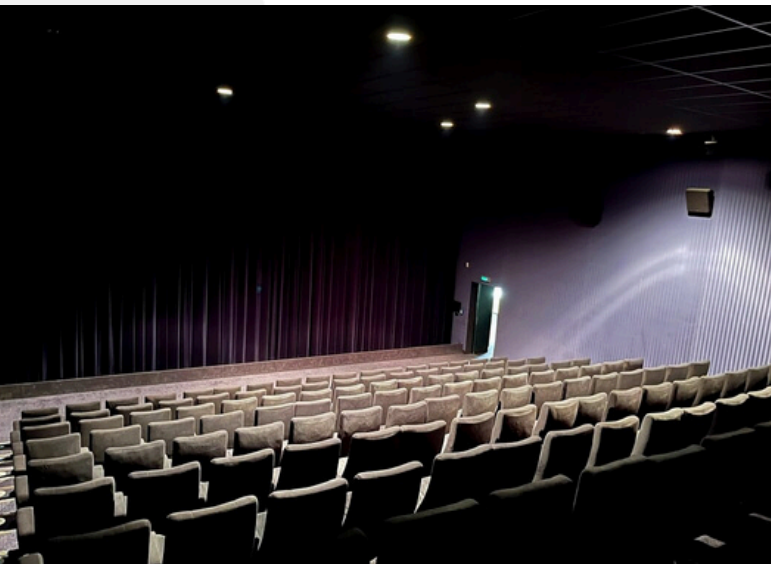

WEIMAR

CINESTAR WEIMAR

Das Filmtheater im Herzen von Weimar bietet eine exklusive und emotionale Atmosphäre, die sich hervorragend für Betriebsversammlungen, Kick-Off-Veranstaltungen, Kundenevents und vieles mehr eignet. Die sieben Kinosäle mit insgesamt 984 komfortablen Sitzplätzen verfügen über modernste Technik wie digitale Projektion und Dolby Atmos-Sound, um Ihre Veranstaltung in bestmöglicher Qualität zu präsentieren. Genießen Sie ein luxuriöses und exklusives Ambiente, das Ihre Gäste beeindrucken wird. Die Barrierefreiheit der Location sorgt dafür, dass alle Teilnehmer Ihre Veranstaltung in vollen Zügen genießen können. Ob Tagungen, Präsentationen oder Kundenevents – die Kinoinfrastruktur bietet vielfältige Möglichkeiten für unterschiedliche Veranstaltungsformate. Als Experten für Live-Kommunikation und Eventorganisation unterstützen wir Sie bei der Planung und Durchführung Ihrer Veranstaltung.

Anzahl Kinosäle: 6

Anzahl Sitzplätze Gesamt: 977

Kleinster Kinosaal: 87 Sitzplätze

Größter Kinosaal: 297 Sitzplätze

IMPRESSIONEN

IMPRESSIONEN

EVENTS | LOCATIONS | ROADSHOWS

IMPRESSIONEN