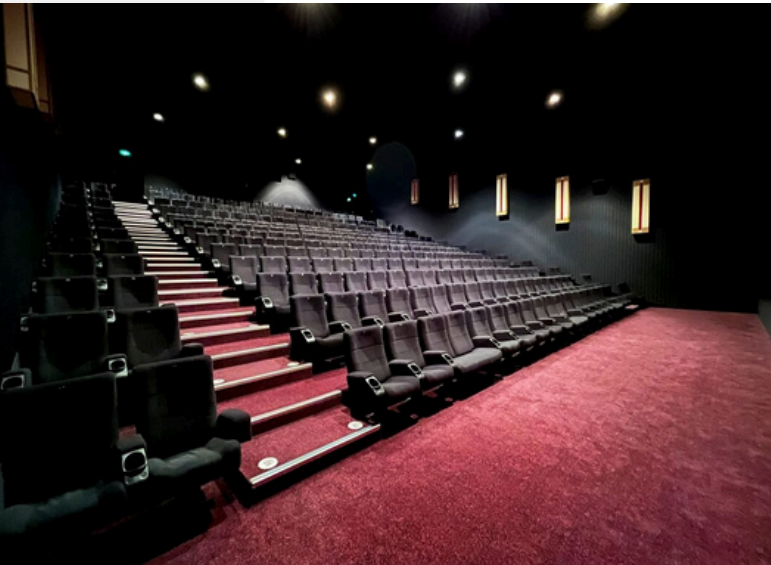

WEIMAR

CINESTAR WEIMAR

Das Filmtheater im Herzen von Weimar bietet eine exklusive und emotionale Atmosphäre, die sich hervorragend für Betriebsversammlungen, Kick-Off-Veranstaltungen, Kundenevents und vieles mehr eignet. Die sieben Kinosäle mit insgesamt 984 komfortablen Sitzplätzen verfügen über modernste Technik wie digitale Projektion und Dolby Atmos-Sound, um Ihre Veranstaltung in bestmöglicher Qualität zu präsentieren. Genießen Sie ein luxuriöses und exklusives Ambiente, das Ihre Gäste beeindrucken wird. Die Barrierefreiheit der Location sorgt dafür, dass alle Teilnehmer Ihre Veranstaltung in vollen Zügen genießen können. Ob Tagungen, Präsentationen oder Kundenevents – die Kinoinfrastruktur bietet vielfältige Möglichkeiten für unterschiedliche Veranstaltungsformate. Als Experten für Live-Kommunikation und Eventorganisation unterstützen wir Sie bei der Planung und Durchführung Ihrer Veranstaltung.

Anzahl Kinosäle: 6

Anzahl Sitzplätze Gesamt: 977

Kleinster Kinosaal: 87 Sitzplätze

Größter Kinosaal: 297 Sitzplätze

IMPRESSIONEN

IMPRESSIONEN

EVENTS | LOCATIONS | ROADSHOWS

IMPRESSIONEN