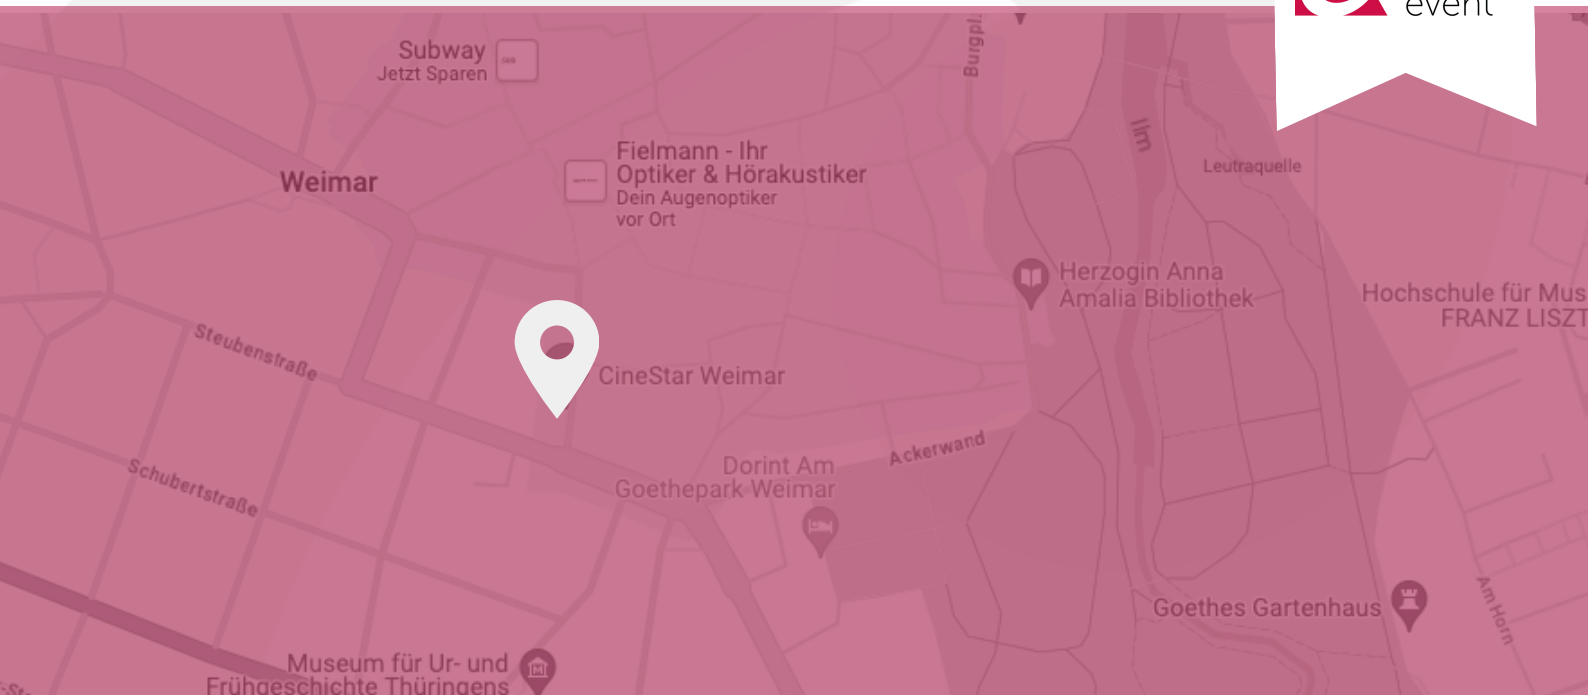

CINESTAR WEIMAR

Schützengasse 14,
99423 Weimar

Anzahl Kinosäle: 6

Anzahl Sitzplätze Gesamt: 977

Kleinster Kinosaal: 87 Sitzplätze

Größter Kinosaal: 297 Sitzplätze

DETAILINFORMATIONEN

Art des Raumes	Name/ Nummer	Anzahl fester Sitzplätze (Rollstuhlplätze)	Leinwandgröße QM	Abstand zur ersten Reihe (Bühnensituation)
Kinosaal	1	103 (1)	38,54 qm	Bühne vorhanden: 10,22 x 1,75 m Abstand der Bühne zur ersten Reihe: 3,25 m
Kinosaal	2	88 (1)	38,7 qm	Bühne vorhanden: 12,80 x 1,61 m Abstand der Bühne zur ersten Reihe: 2,95 m
Kinosaal	3	298 (1)	108,68 qm	Bühne vorhanden: 16,40 x 2,45 m Abstand der Bühne zur ersten Reihe: 4,00 m
Kinosaal	4	189 (1)	71,54 qm	Bühne vorhanden: 13,76 x 2,75 m Abstand der Bühne zur ersten Reihe: 3,00 m
Kinosaal	5	136 (1)	54,32 qm	3,75 m
Kinosaal	6	169 (1)	58,4 qm	3,75 m

ANFAHRTSBESCHREIBUNG

Lage

Zentral gelegen, im Atrium-Einkaufszentrum

Parken

Vor dem Kino stehen einige kostenpflichtige öffentliche Parkplätze zur Verfügung. Wir empfehlen Ihnen die Anreise mit dem ÖPNV. Im Haus finden Sie zwei Behindertenparkplätze, die Zufahrt erfolgt über die Hegelstraße auf dem Parkplatz, gleich rechts neben der Einfahrt.

Hotels in der Nähe

Dorint Am Goethepark Weimar,
Boutique-Hotel Amalienhof,
Hotel Erbenhof (Am Frauenplan).

Anfahrt

Anfahrt ÖPNV

Buslinien 1,2,5,6,8 bis Wielandplatz

CINESTAR WEIMAR

Schützengasse 14,
99423 Weimar