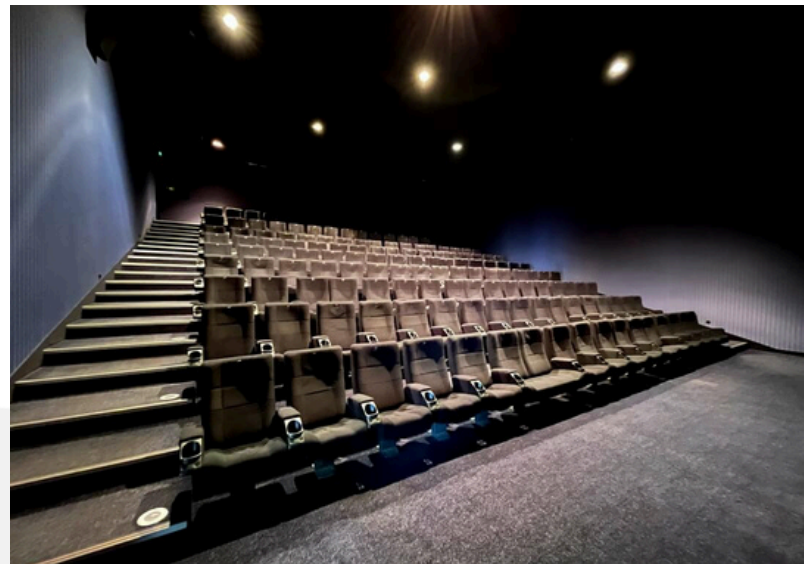

WEIMAR

CINESTAR WEIMAR

Das Filmtheater im Herzen von Weimar bietet eine exklusive und emotionale Atmosphäre, die sich hervorragend für Betriebsversammlungen, Kick-Off-Veranstaltungen, Kundenevents und vieles mehr eignet. Die sieben Kinosäle mit insgesamt 984 komfortablen Sitzplätzen verfügen über modernste Technik wie digitale Projektion und Dolby Atmos-Sound, um Ihre Veranstaltung in bestmöglicher Qualität zu präsentieren. Genießen Sie ein luxuriöses und exklusives Ambiente, das Ihre Gäste beeindrucken wird. Die Barrierefreiheit der Location sorgt dafür, dass alle Teilnehmer Ihre Veranstaltung in vollen Zügen genießen können. Ob Tagungen, Präsentationen oder Kundenevents – die Kinoinfrastruktur bietet vielfältige Möglichkeiten für unterschiedliche Veranstaltungsformate. Als Experten für Live-Kommunikation und Eventorganisation unterstützen wir Sie bei der Planung und Durchführung Ihrer Veranstaltung.

Anzahl Kinosäle: 6

Anzahl Sitzplätze Gesamt: 977

Kleinster Kinosaal: 87 Sitzplätze

Größter Kinosaal: 297 Sitzplätze

IMPRESSIONEN

IMPRESSIONEN

EVENTS | LOCATIONS | ROADSHOWS

IMPRESSIONEN