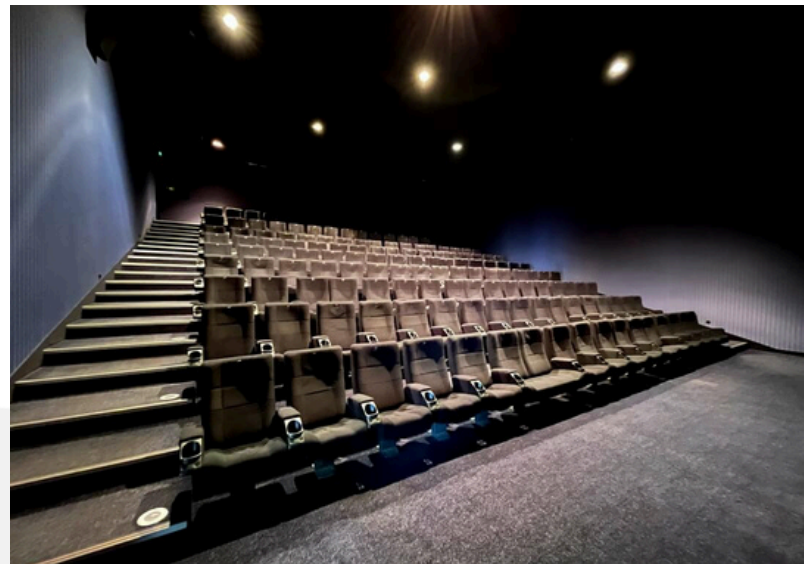

IMPRESSIONEN