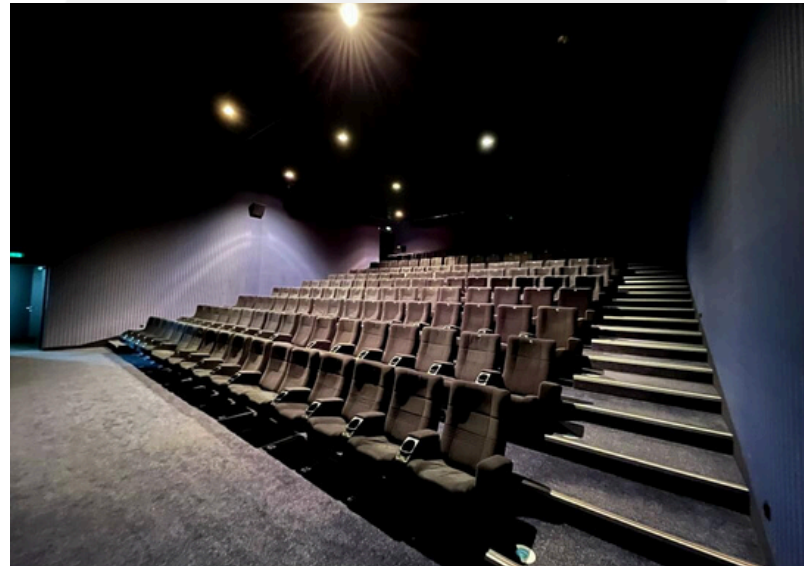

IMPRESSIONEN