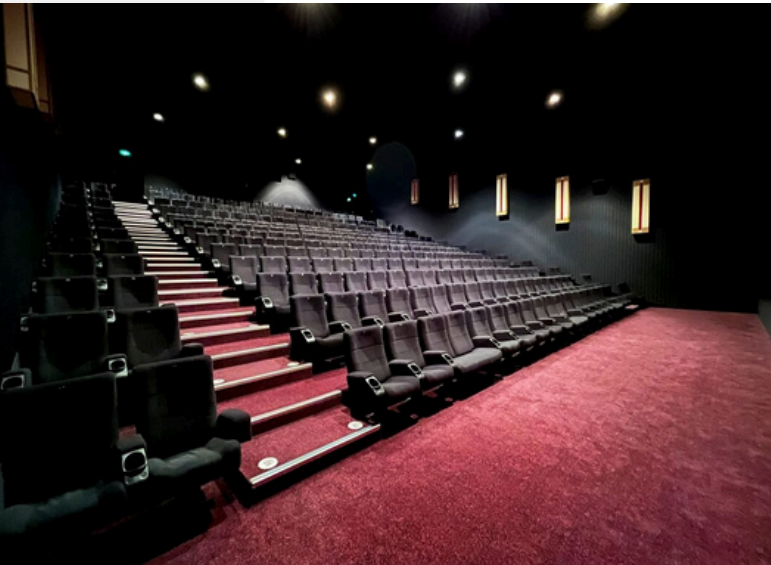

IMPRESSIONEN