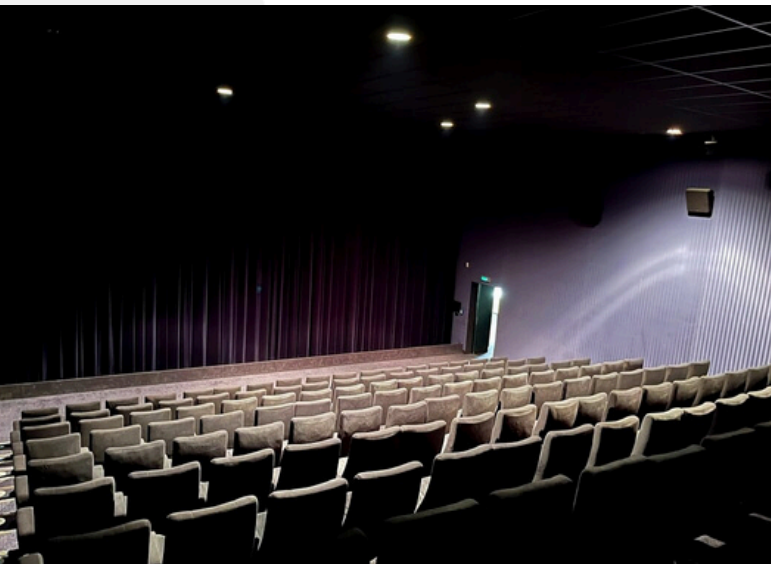

IMPRESSIONEN