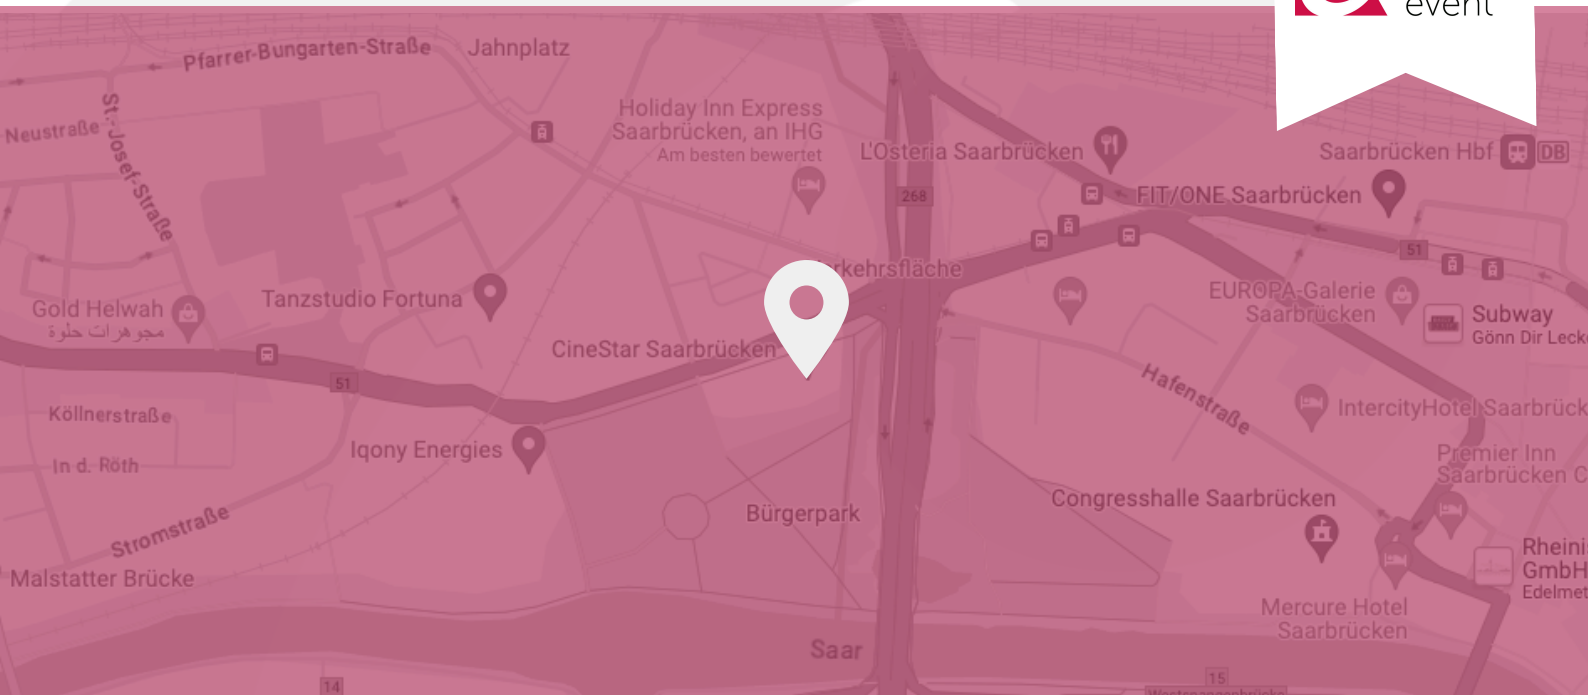

Direkt am idyllischen Bürgerpark gelegen, bietet das Cinestar Kino eine ruhige und inspirierende Umgebung, die Ihre Veranstaltung in ein besonderes Licht rückt.

CINESTAR WEIMER

St. Johanner Str. 61
66115 Saarbrücken

ANFAHRTSBESCHREIBUNG

Lage

Direkt an der Autobahnausfahrt „Westspange“ A620 in Nachbarschaft zum Kongresszentrum. Ca. 10 Gehminuten zum Bahnhof und Fußgängerzone.

Parken

An der Kongresshalle ca. 460 Plätze; hinter dem Haus und unter der Westspange parken Sie zum günstigen Kinotarif.

Hotels in der Nähe

Premier Inn Saarbrücken City
Holiday Inn Express Saarbrücken an IHG Hotel
Intercity Hotel

Anfahrt

Anfahrt ÖPVN

Buslinien 102, 108, 122 bis Haltestelle „Auf der Werth“;
Saarbahnhaltestelle „Trierer Straße“

Anfahrt Auto

Von der A6: Am Dreieck Saarbrücken auf die A620,
Abfahrt Saarbrücken Westspange /
Westspangenbrücke; von der A623: Abfahrt
Ludwigsberg

CINESTAR WEIMER

St. Johanner Str. 61
66115 Saarbrücken

Anzahl Kinosäle: 11
Anzahl Sitzplätze Gesamt: 2.489
Kleinster Kinosaal: 109 Sitzplätze
Größter Kinosaal: 447 Sitzplätze