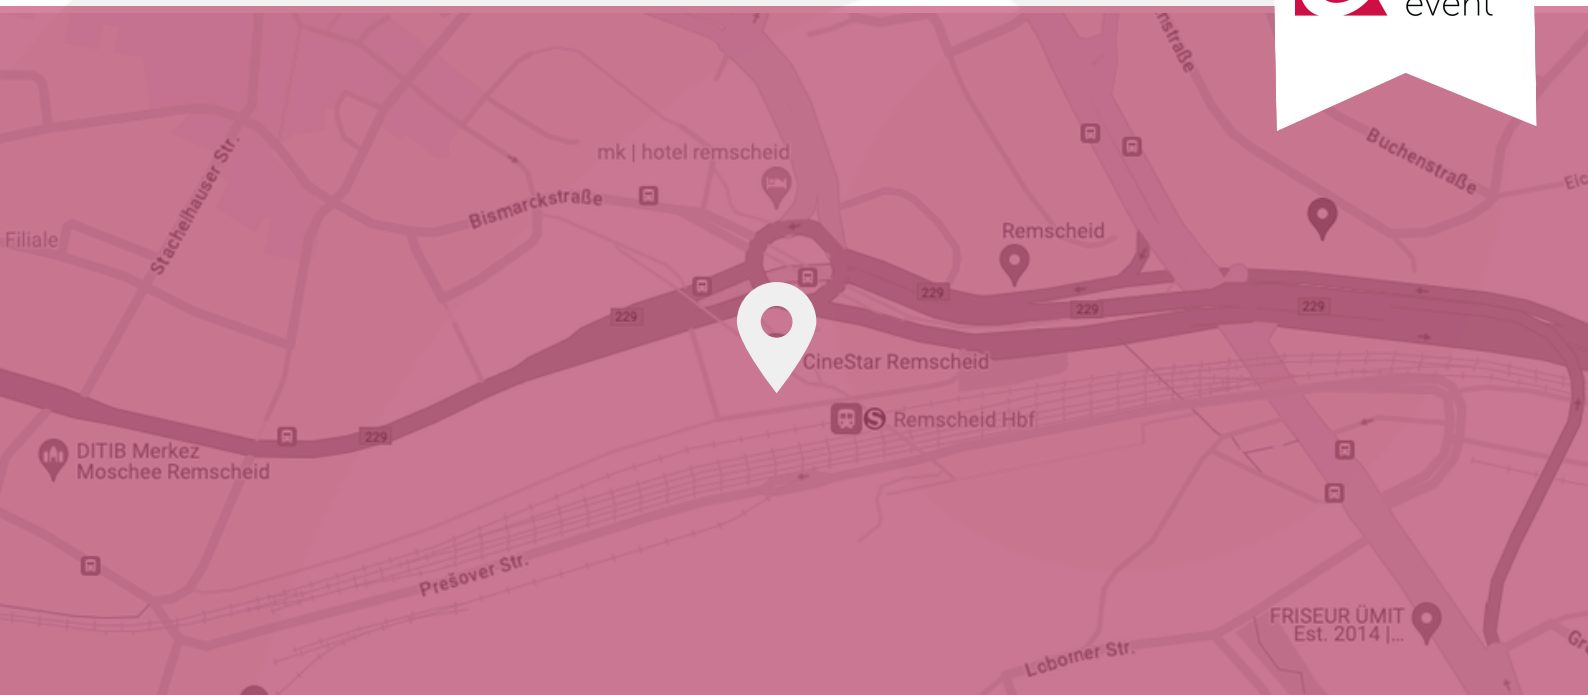

REMSCHIED

CINESTAR REMSCHEID

Ob Firmenfeier, Betriebsversammlung, Tagung oder Kongress – im Cinestar Filmpalast Remscheid finden Sie den idealen Veranstaltungsort. Mit modernster Projektions- und Tontechnik setzt der Filmpalast neue Maßstäbe und bietet in sechs Sälen Platz für bis zu 1094 Gäste. Die beiden größten Säle überzeugen mit 300 bequemen Ledersesseln, einer 154 Quadratmeter großen Großbildleinwand und erstklassigen 4K-Projektoren. Tauchen Sie ein in ein Kinoerlebnis der Extraklasse mit Dolby Atmos-Technologie. Präsentieren Sie Ihre Inhalte auf der großen Leinwand und machen Sie Ihre Veranstaltung zu einem unvergesslichen Erlebnis, das Ihre Gäste in Emotionen versinken lässt. An acht Theken und im hauseigenen Café können sich Ihre Gäste verwöhnen lassen. Die zentrale Lage direkt am Hauptbahnhof und die bequeme Erreichbarkeit über eine Fußgängerbrücke machen den Cinestar Filmpalast Remscheid zur perfekten Location für Ihre nächste Veranstaltung.

ANFAHRTSBESCHREIBUNG

Lage

Zentral gelegen, am Remscheider Hauptbahnhof

Parken

Kostenfreies Parken an der Presover Str. 20, 42859 Remscheid (gegenüber vom Kino)

Hotels in der Nähe

Hotel- Restaurant „Zum Schwanen“

Anfahrt

Anfahrt Auto

Von der A1 aus Richtung Norden oder Süden:
Abfahrt 95b Remscheid. Rechts abbiegen auf B229 (Lenneper Straße) in Richtung Remscheid/Lüdenscheid/Radevormwald/Hückeswagen.

Anfahrt ÖPNV

Haltestelle Remscheid Hauptbahnhof