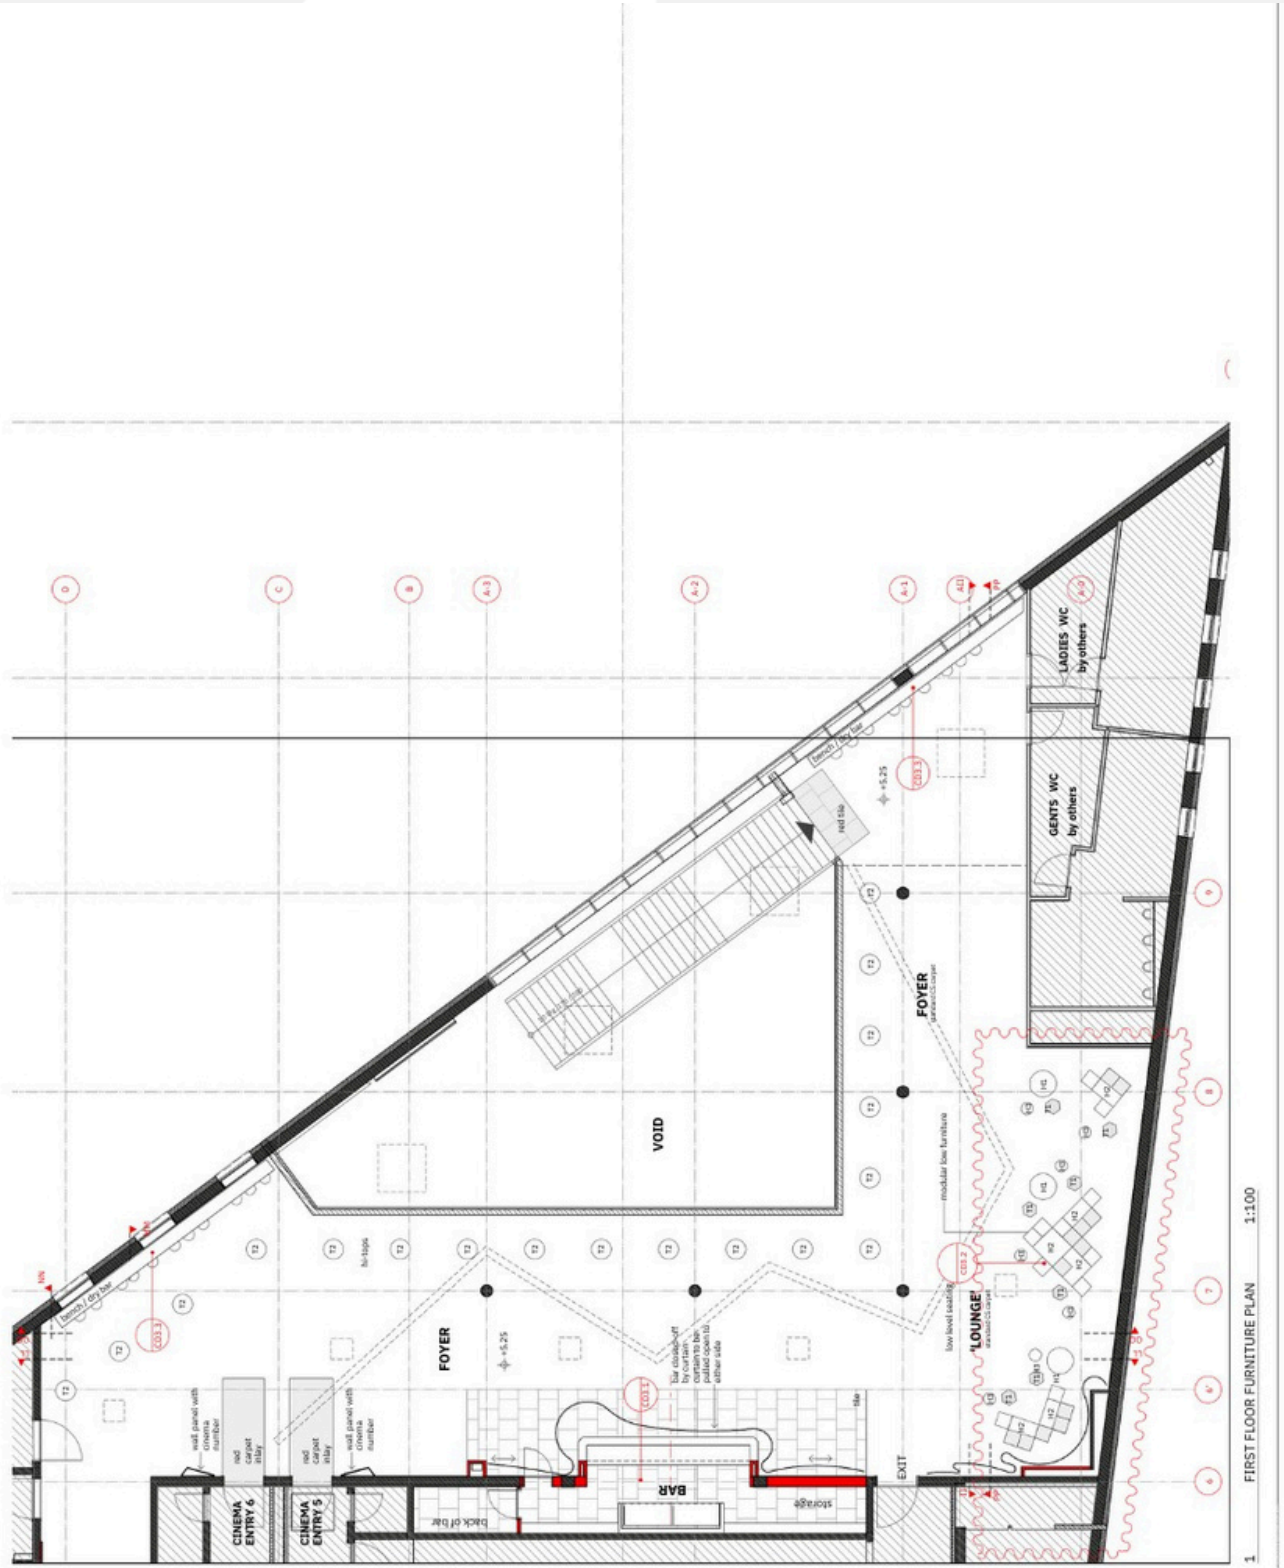

CINESTAR REMSCHEID

Willy-Brandt-Platz 2,
42859 Remscheid

Anzahl Kinosäle: 6

Anzahl Sitzplätze Gesamt: 1.081

Kleinster Kinosaal: 82 Sitzplätze

Größter Kinosaal: 335 Sitzplätze

DETAILINFORMATIONEN

Art des Raumes	Name/ Nummer	Anzahl fester Sitzplätze (Rollstuhlplätze)	Leinwandgröße QM	Abstand zur ersten Reihe (Bühnensituation)
Bar	1.OG			
Bar	1.OG	Fläche: 278 qm		
Kinosaal	1	83 (1)	45 qm	4,20 m
Kinosaal	2	83 (1)	45 qm	4,20 m
Kinosaal	3	136 (1)	70 qm	4,50 m
Kinosaal	4	136 (2)	70 qm	4,50 m
Kinosaal	5	317 (4)	150 qm	7,00 m
Kinosaal	6	339 (4)	150 qm	7,00 m

CINESTAR REMSCHEID

Willy-Brandt-Platz 2,
42859 Remscheid

Anzahl Kinosäle: 6

Anzahl Sitzplätze Gesamt: 1.094

Kleinster Kinosaal: 82 Sitzplätze

Größter Kinosaal: 335 Sitzplätze

IMPRESSIONEN

IMPRESSIONEN

GRUNDRISS ERDGESCHOSS

GRUNDRISS 1. OBERGESCHOSS

1 GROUND FLOOR FURNITURE PLAN 1:100

Haben Sie Fragen zu Firmenveranstaltungen in der Location Kino?
Wir freuen uns auf Ihre Anfrage und unterbreiten Ihnen gerne ein unverbindliches Angebot.