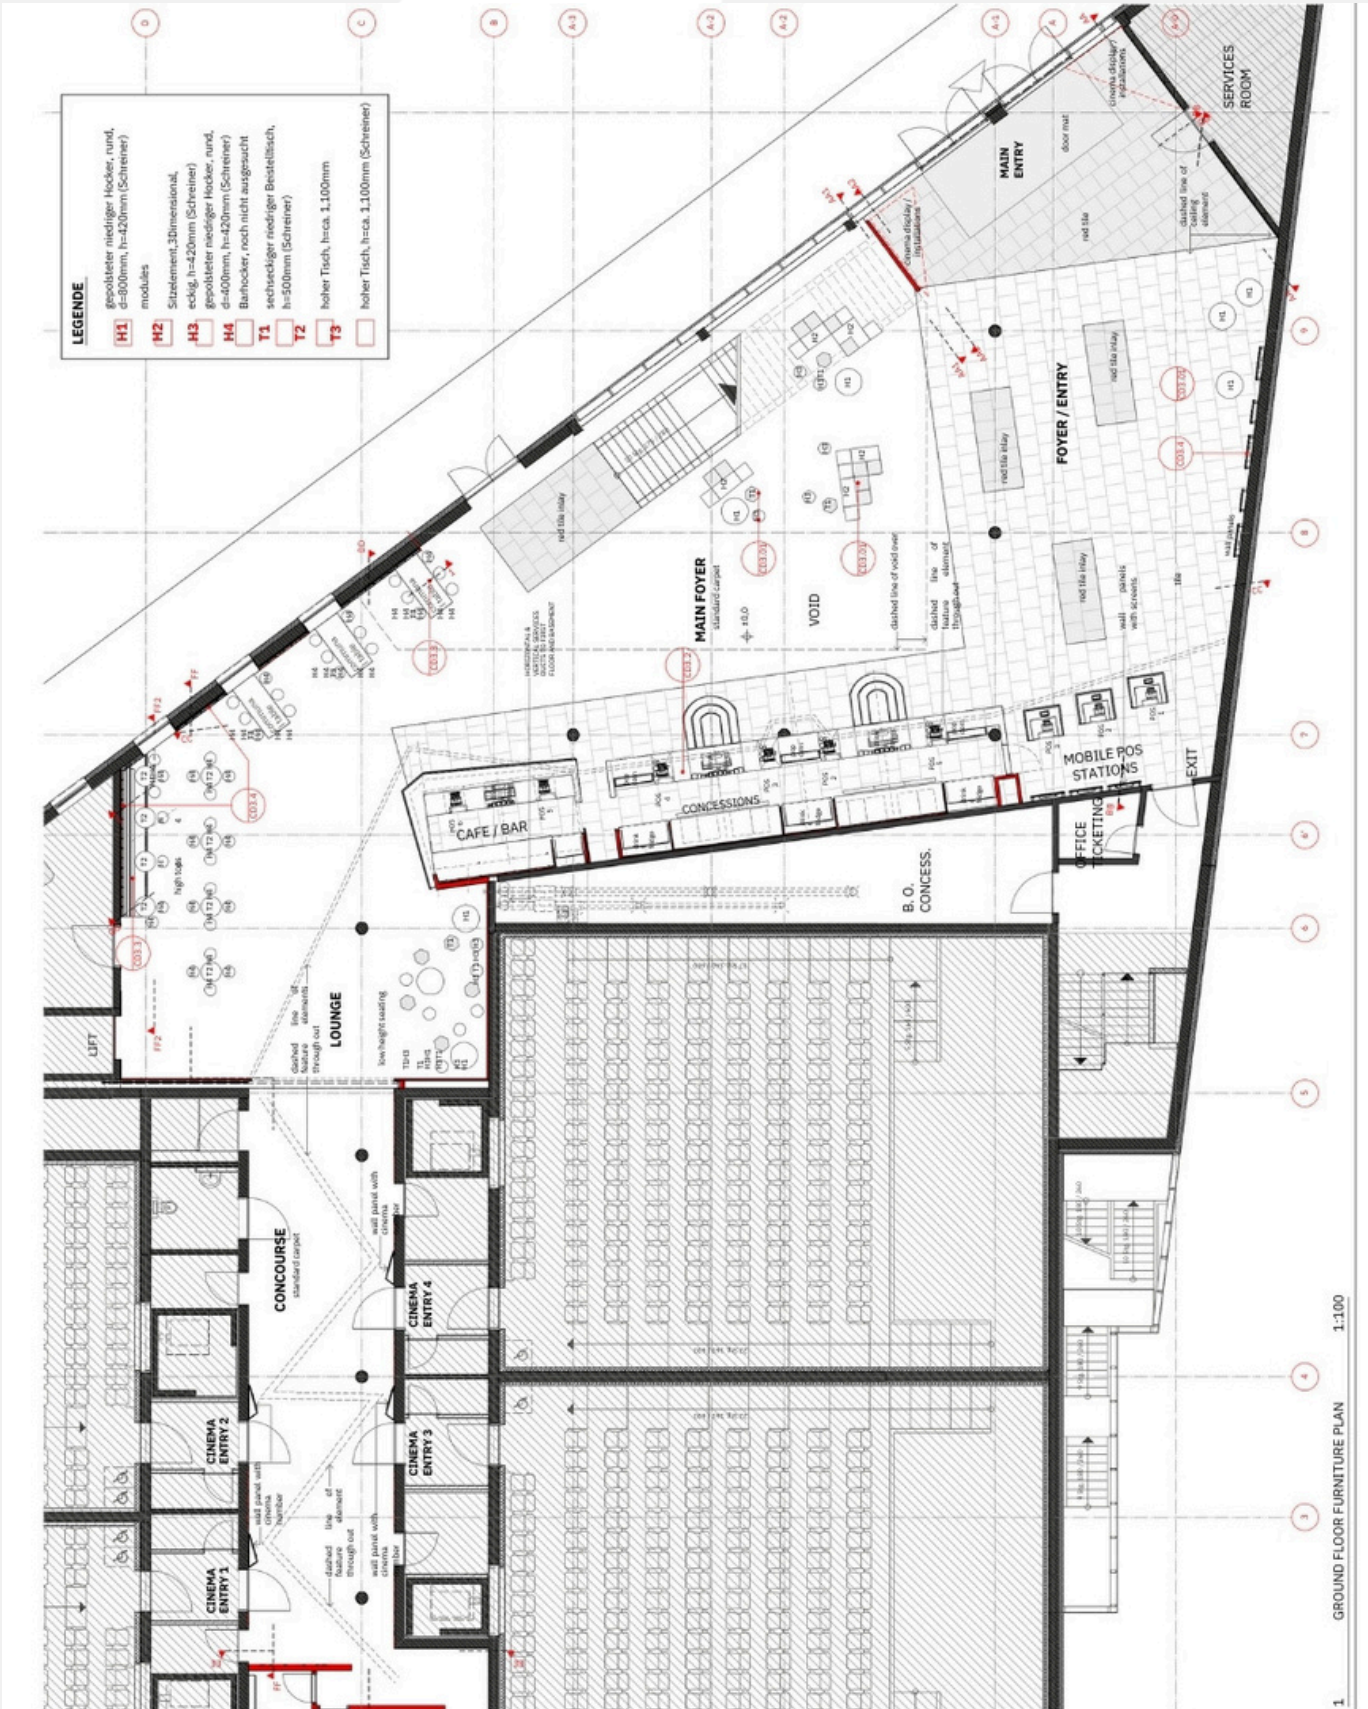

CINESTAR REMSCHEID

Willy-Brandt-Platz 2,
42859 Remscheid

Anzahl Kinosäle: 6

Anzahl Sitzplätze Gesamt: 1.081

Kleinster Kinosaal: 82 Sitzplätze

Größter Kinosaal: 335 Sitzplätze

DETAILINFORMATIONEN

Art des Raumes	Name/ Nummer	Anzahl fester Sitzplätze (Rollstuhlplätze)	Leinwandgröße QM	Abstand zur ersten Reihe (Bühnensituation)
Bar	1.OG			
Bar	1.OG	Fläche: 278 qm		
Kinosaal	1	83 (1)	45 qm	4,20 m
Kinosaal	2	83 (1)	45 qm	4,20 m
Kinosaal	3	136 (1)	70 qm	4,50 m
Kinosaal	4	136 (2)	70 qm	4,50 m
Kinosaal	5	317 (4)	150 qm	7,00 m
Kinosaal	6	339 (4)	150 qm	7,00 m

CINESTAR REMSCHEID

Willy-Brandt-Platz 2,
42859 Remscheid

Anzahl Kinosäle: 6

Anzahl Sitzplätze Gesamt: 1.094

Kleinster Kinosaal: 82 Sitzplätze

Größter Kinosaal: 335 Sitzplätze

IMPRESSIONEN

IMPRESSIONEN

GRUNDRISS ERDGESCHOSS

GRUNDRISS 1. OBERGESCHOSS

1 GROUND FLOOR FURNITURE PLAN 1:100

Haben Sie Fragen zu Firmenveranstaltungen in der Location Kino?
Wir freuen uns auf Ihre Anfrage und unterbreiten Ihnen gerne ein unverbindliches Angebot.