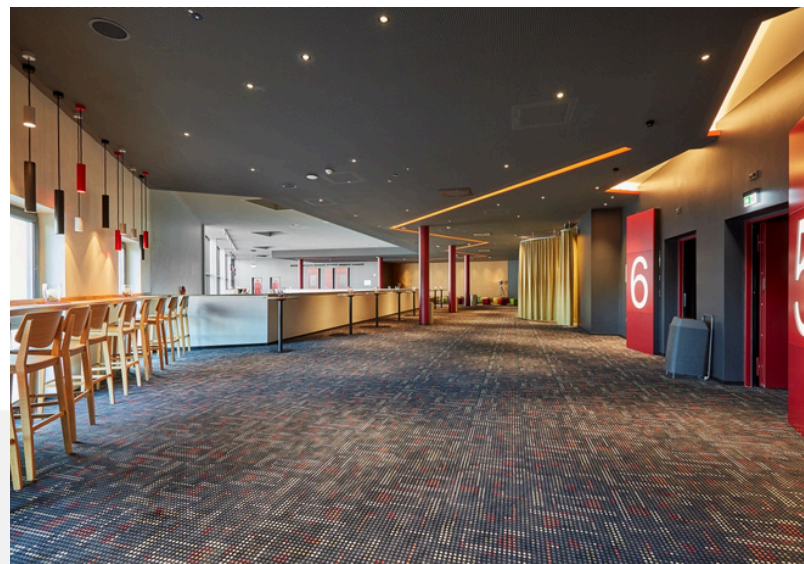

IMPRESSIONEN