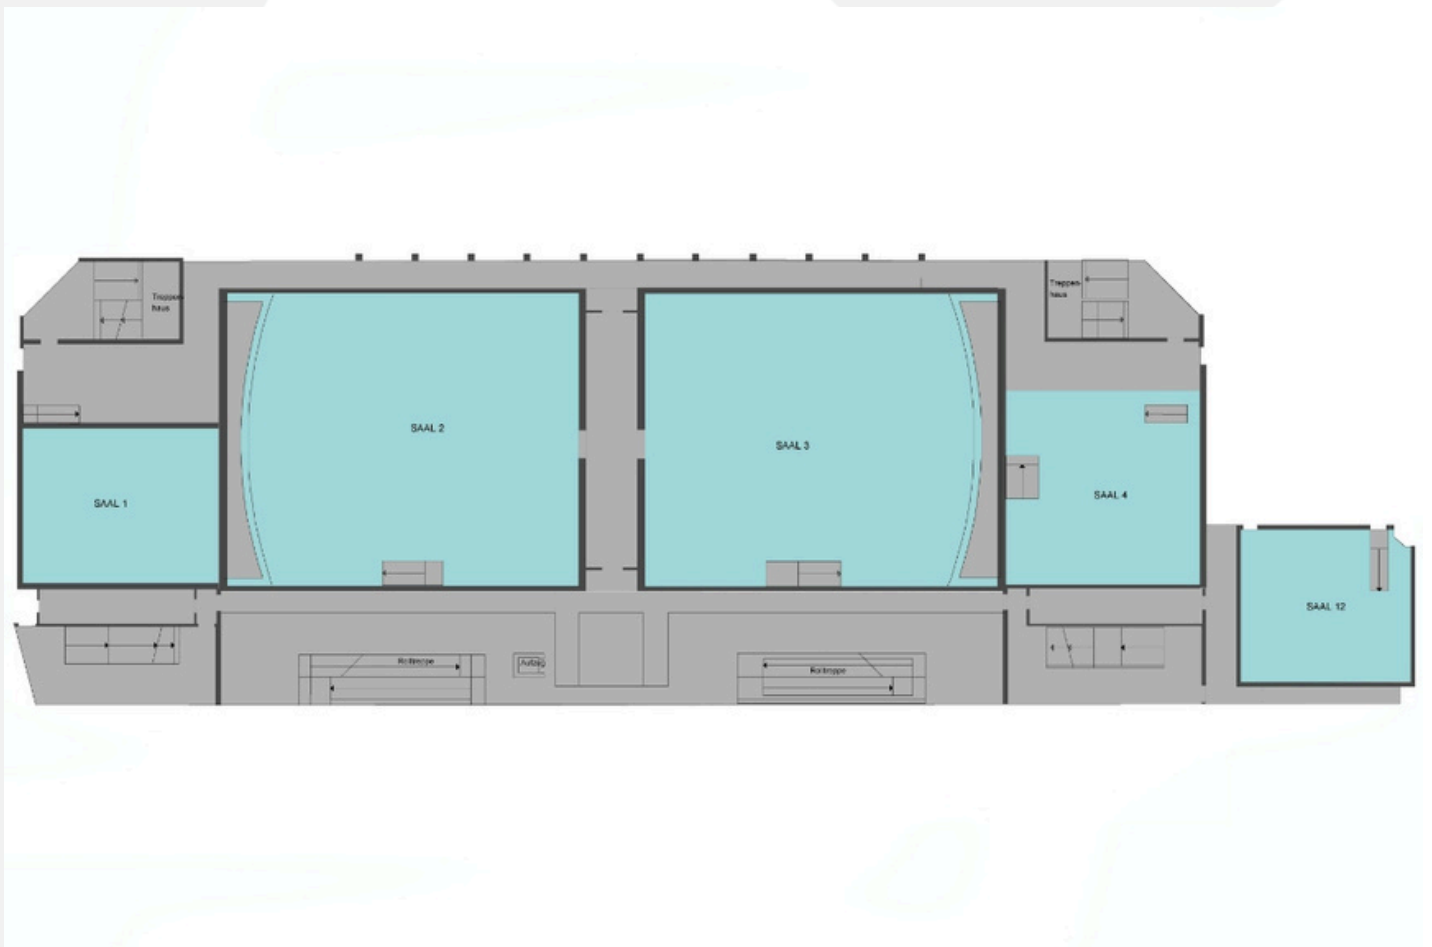

DETAILINFORMATIONEN

Art des Raumes	Name/ Nummer	Anzahl fester Sitzplätze (Rollstuhlplätze)	Leinwandgröße QM	Abstand zur ersten Reihe (Bühnensituation)
Kinosaal	1	137	36 qm	3,30 m
Kinosaal	2	154	75 qm	4,50 m
Kinosaal	3	461 (3)	112,qm	Bühne vorhanden Abstand der Bühne zur ersten Reihe: 1,1 m
Kinosaal	4	221 (1)	55 qm	4,00 m
Kinosaal	5	221 (1)	55 qm	Bühne vorhande Abstand der Bühne zur ersten Reihe: 2,00 m
Kinosaal	6	158 (1)	40 qm	3,30 m
Kinosaal	7	110 (2)	32 qm	2,50

Stendaler Strasse 25,
12627 Berlin

Anzahl Kinosäle: 7
Anzahl Sitzplätze Gesamt: 1454
Kleinster Kinosaal: 108 Sitzplätze
Größter Kinosaal: 458 Sitzplätze

GRUNDRISS

GRUNDRISS

GRUNDRISS

GRUNDRISS

GRUNDRISS

Haben Sie Fragen zu Firmenveranstaltungen in der Location Kino?
Wir freuen uns auf Ihre Anfrage und unterbreiten Ihnen gerne ein unverbindliches Angebot.