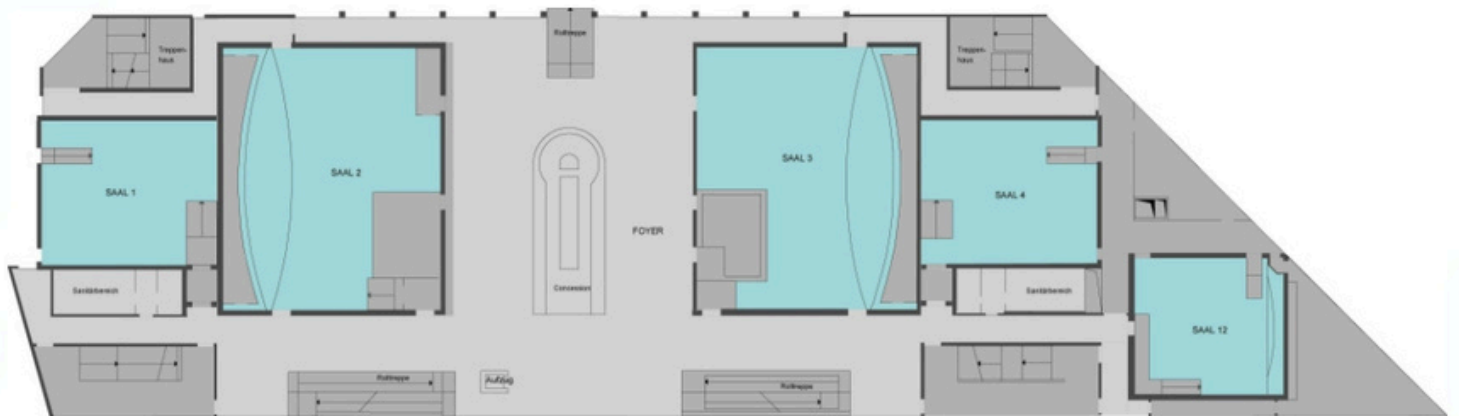

Stendaler Strasse 25,
12627 Berlin

Anzahl Kinosäle: 7
Anzahl Sitzplätze Gesamt: 1454
Kleinster Kinosaal: 108 Sitzplätze
Größter Kinosaal: 458 Sitzplätze

GRUNDRISS

GRUNDRISS

GRUNDRISS

GRUNDRISS

GRUNDRISS

Haben Sie Fragen zu Firmenveranstaltungen in der Location Kino?
Wir freuen uns auf Ihre Anfrage und unterbreiten Ihnen gerne ein unverbindliches Angebot.