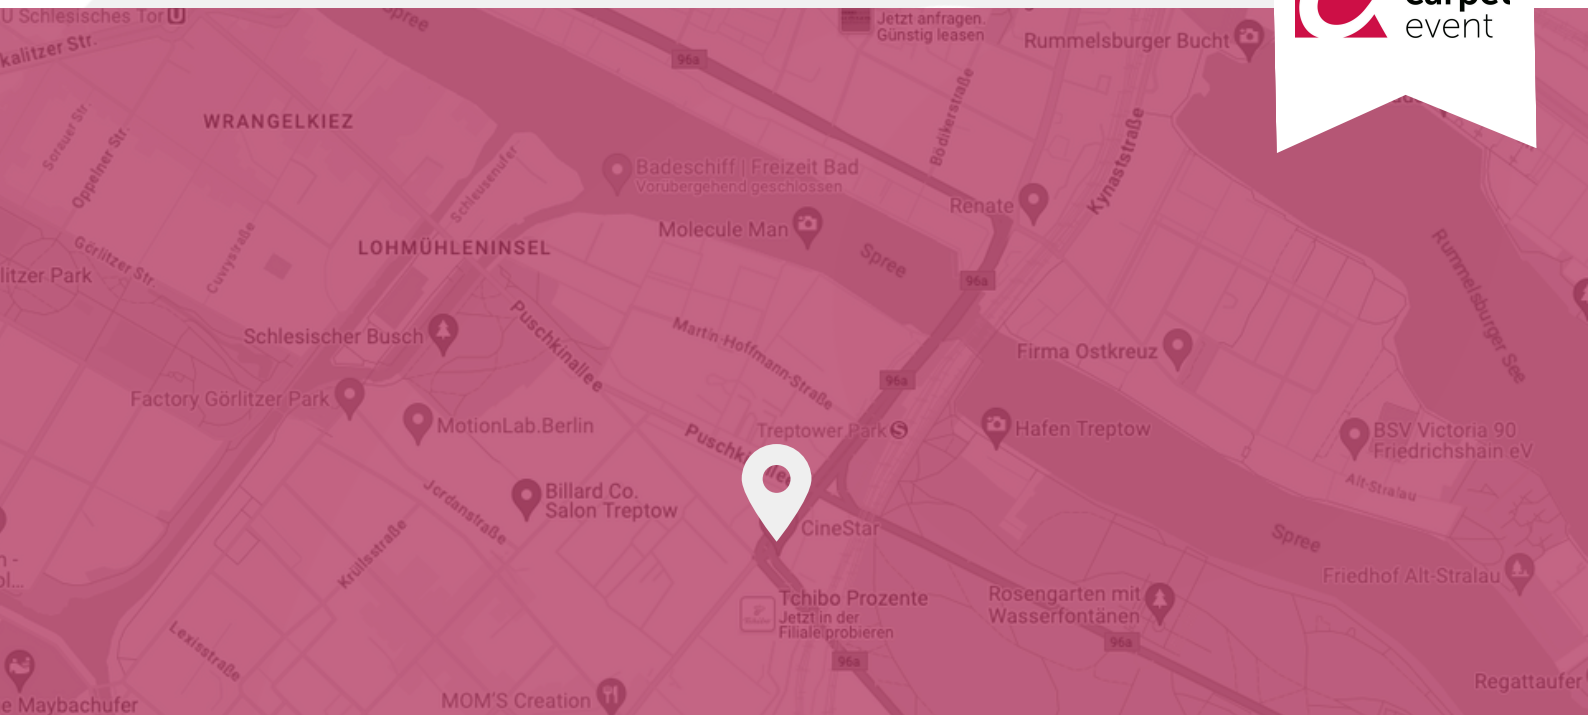

Das Cinestar Kino in Berlin Treptow bietet einen vielseitigen und modernen Veranstaltungsort für Firmenevents.

Mit seiner zentralen Lage und einer großen Anzahl an Kinosälen ist das Kino eine erstklassige Wahl für Tagungen, Betriebsversammlungen oder besondere Events wie Roadshows. Mit der Möglichkeit, Präsentationen auf einer großen Leinwand zu zeigen, wird jede Veranstaltung zu einem eindrucksvollen Erlebnis für Ihre Teilnehmer.

Darüber hinaus bietet die Location Kino die Möglichkeit, Vorträge live ins Netz zu streamen, von Kinosaal zu Kinosaal oder sogar zu einem anderen Standort in ganz Deutschland, was besonders für Unternehmen mit mehreren Standorten von Vorteil ist.

ANFAHRTSBESCHREIBUNG

Lage

Das Kino liegt im Stadtbezirk Treptow-Köpenick, direkt am Treptower Park und an den Allianz Towers.

Parken

Ca. 1000 Parkplätze im Parkhaus des „Park Centers“ gegenüber.

Hotels in der Nähe

Hotel Vier Jahreszeiten Berlin City
Estrel Berlin
Aparthotel Thüringer Hof

Anfahrt Auto

Stadtbezirk Treptow-Köpenick,
direkt am Treptower Park und an den Allianz Towers,
Zufahrt über die B 96 a „Elsenstraße“ oder die Puschkinallee / Straße „Am Treptower Park“