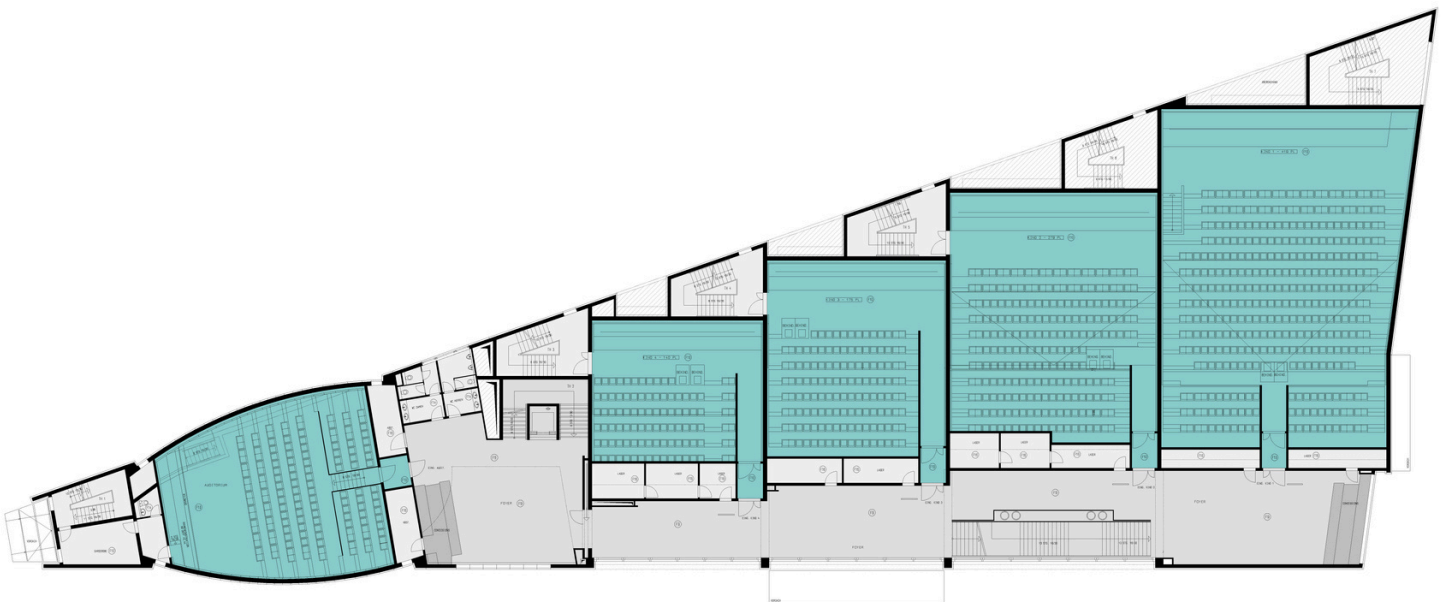

Die zentrale Lage des Kinos ermöglicht zudem eine gute Erreichbarkeit für die Gäste und bietet eine Vielzahl an gastronomischen und kulturellen Angeboten in der direkten Umgebung.

DETAILINFORMATIONEN

Art des Raumes	Name/ Nummer	Anzahl fester Sitzplätze (Rollstuhlplätze)	Leinwandgröße QM
Kinosaal	1	422 (2)	128,25 qm
Kinosaal	2	282 (2)	91,74 qm
Kinosaal	3	175 (2)	62,01 qm
Kinosaal	4	136 (2)	53,25 qm
Kinosaal	5	484 (2)	131,88 qm
Kinosaal	6	347 (2)	108,68 qm
Kinosaal	7	214 (2)	78,39 qm
Kinosaal	8	165 (2)	62,16 qm
Kinosaal	9	180 (2)	41,83 qm

Anzahl Kinosäle: 9
Anzahl Sitzplätze Gesamt: 2.387
Kleinster Kinosaal: 134 Sitzplätze
Größter Kinosaal: 482 Sitzplätze

GRUNDRISS ERDGESCHOSS

Erdgeschoss

GRUNDRISS 1. OBERGESCHOSS

1. Obergeschoss

GRUNDRISS 2. OBERGESCHOSS