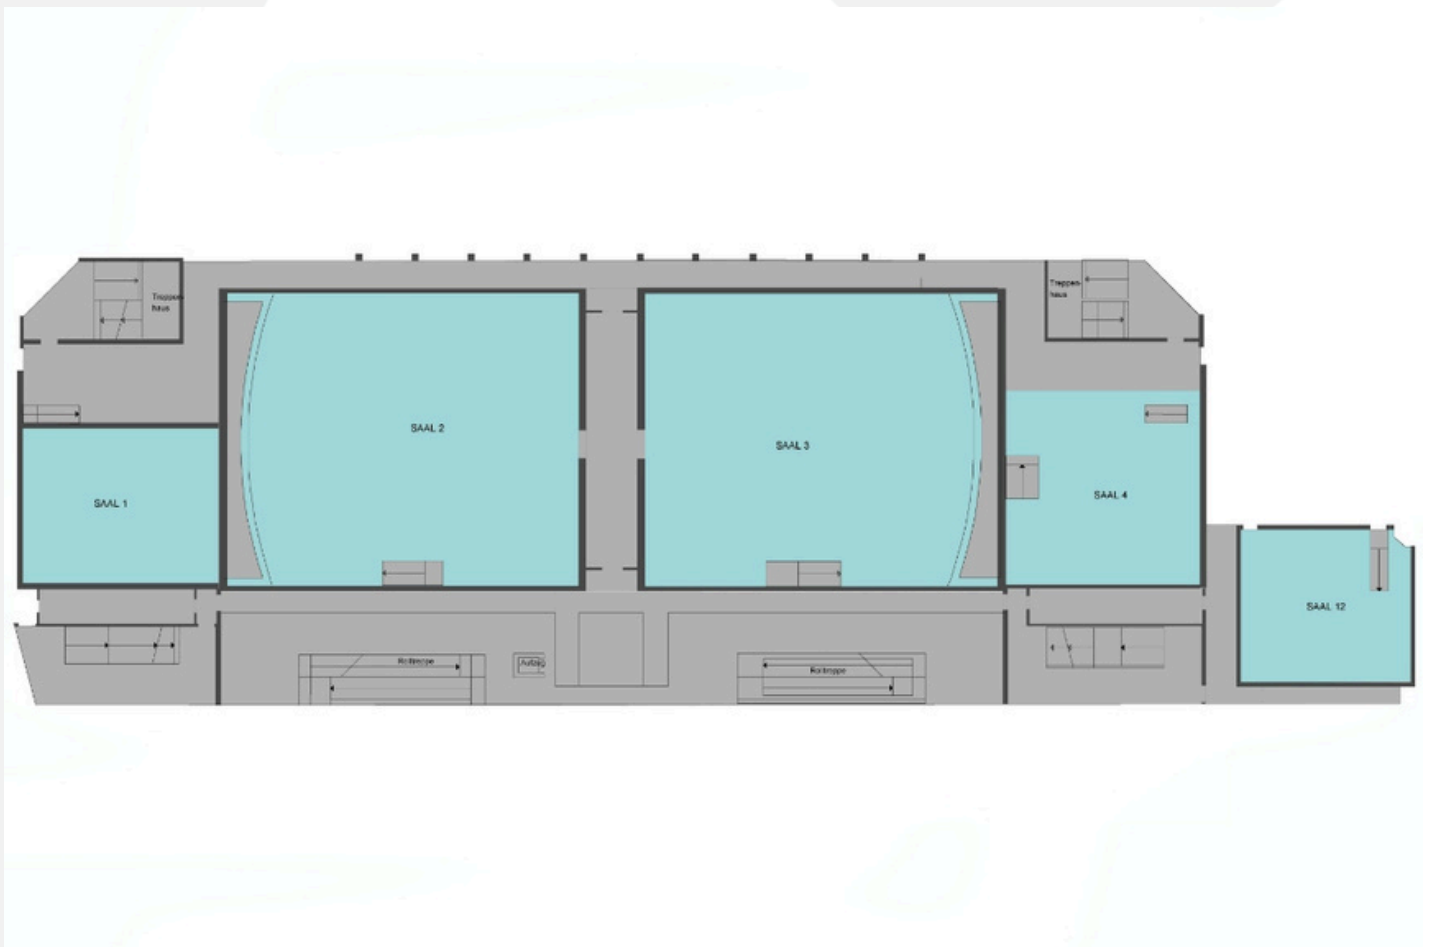

DETAILINFORMATIONEN

Art des Raumes	Name/ Nummer	Anzahl fester Sitzplätze (Rollstuhlplätze)	Leinwandgröße QM	Abstand zur ersten Reihe (Bühnensituation)
Kinosaal	1	137	36 qm	3,30 m
Kinosaal	2	154	75 qm	4,50 m
Kinosaal	3	461 (3)	112,qm	Bühne vorhanden Abstand der Bühne zur ersten Reihe: 1,1 m
Kinosaal	4	221 (1)	55 qm	4,00 m
Kinosaal	5	221 (1)	55 qm	Bühne vorhande Abstand der Bühne zur ersten Reihe: 2,00 m
Kinosaal	6	158 (1)	40 qm	3,30 m
Kinosaal	7	110 (2)	32 qm	2,50

Stendaler Strasse 25,
12627 Berlin

Anzahl Kinosäle: 7
Anzahl Sitzplätze Gesamt: 1454
Kleinster Kinosaal: 108 Sitzplätze
Größter Kinosaal: 458 Sitzplätze

GRUNDRISS

GRUNDRISS

GRUNDRISS

GRUNDRISS

GRUNDRISS

Haben Sie Fragen zu Firmenveranstaltungen in der Location Kino?
Wir freuen uns auf Ihre Anfrage und unterbreiten Ihnen gerne ein unverbindliches Angebot.