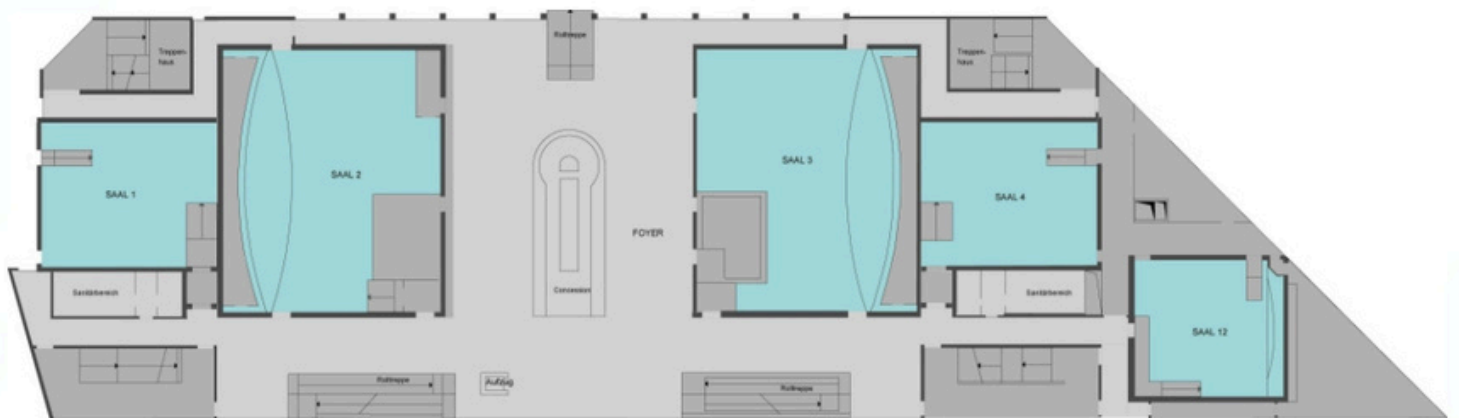

Stendaler Strasse 25,
12627 Berlin

Anzahl Kinosäle: 7
Anzahl Sitzplätze Gesamt: 1454
Kleinster Kinosaal: 108 Sitzplätze
Größter Kinosaal: 458 Sitzplätze

GRUNDRISS

GRUNDRISS

GRUNDRISS

GRUNDRISS

GRUNDRISS

Haben Sie Fragen zu Firmenveranstaltungen in der Location Kino?
Wir freuen uns auf Ihre Anfrage und unterbreiten Ihnen gerne ein unverbindliches Angebot.