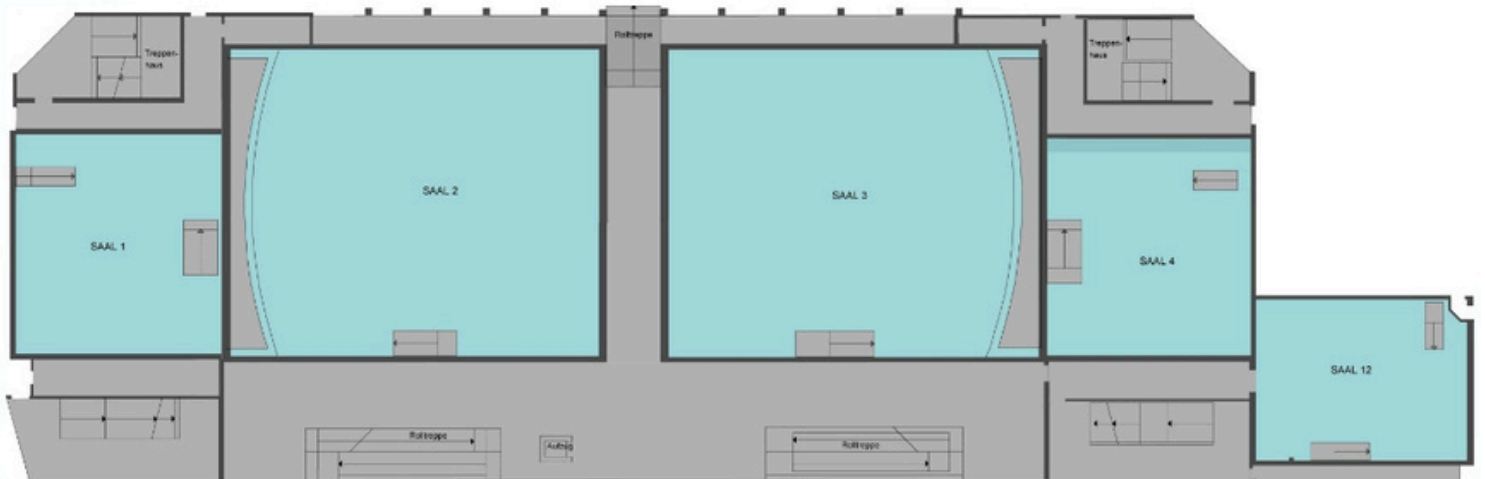

Stendaler Strasse 25,
12627 Berlin

Anzahl Kinosäle: 7
Anzahl Sitzplätze Gesamt: 1454
Kleinster Kinosaal: 108 Sitzplätze
Größter Kinosaal: 458 Sitzplätze

GRUNDRISS

GRUNDRISS

GRUNDRISS

GRUNDRISS

GRUNDRISS

Haben Sie Fragen zu Firmenveranstaltungen in der Location Kino?
Wir freuen uns auf Ihre Anfrage und unterbreiten Ihnen gerne ein unverbindliches Angebot.