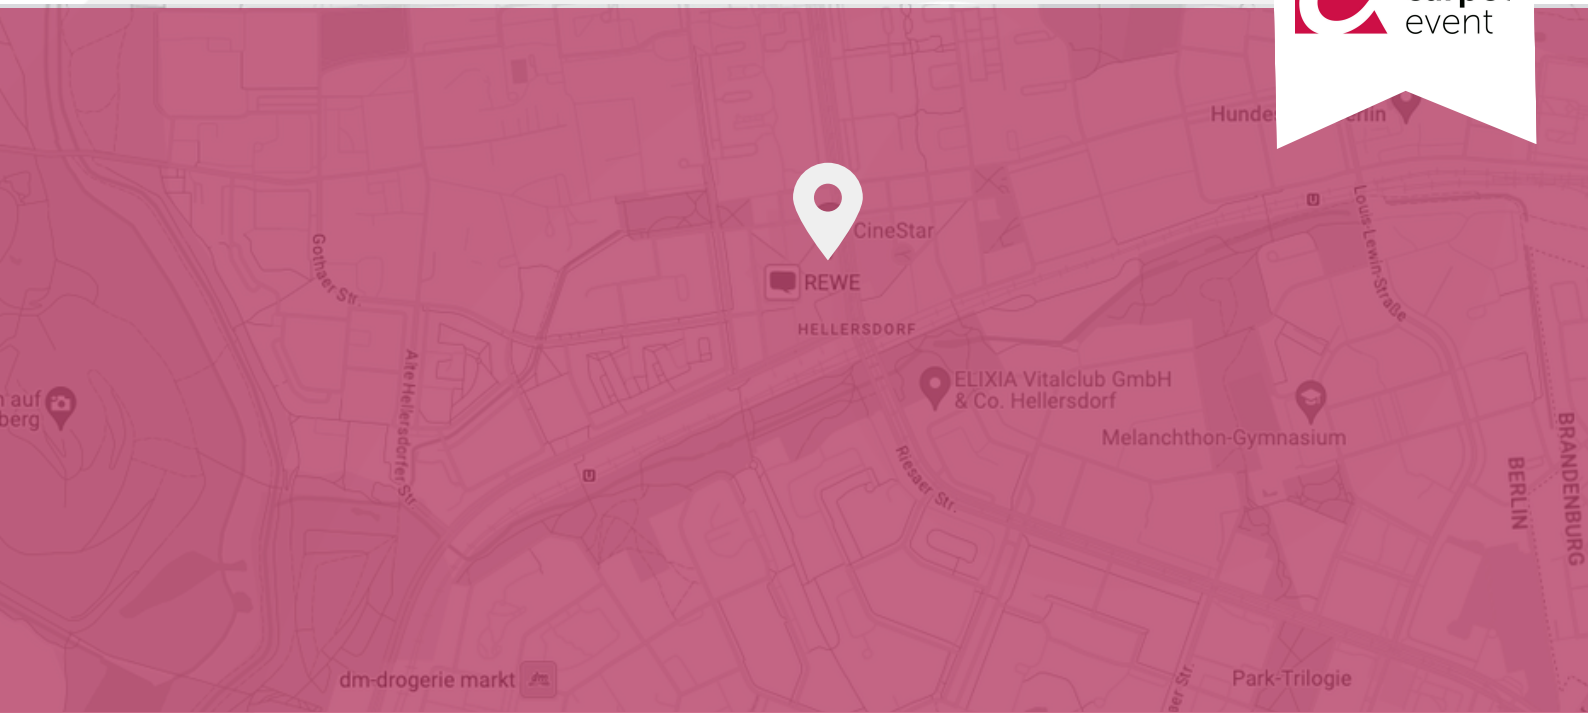

Präsentieren Sie Ihre Produkte oder Inhalte in bester Qualität und Ihre Botschaft wird klar und eindringlich vermittelt.

Das Kino liegt verkehrsgünstig im Eastgate Einkaufszentrum in Berlin Hellersdorf und bietet eine gute Verkehrsanbindung sowie ausreichend Parkmöglichkeiten für Ihre Gäste.

ANFAHRTSBESCHREIBUNG

Lage

Das Kino liegt gegenüber dem Marktplatz-Center Helle Mitte.

Parken

Günstige Parkplätze in den Tiefgaragen von Helle Mitte (die erste Stunde ist kostenlos, jede weitere Stunde nur 0,50 €).