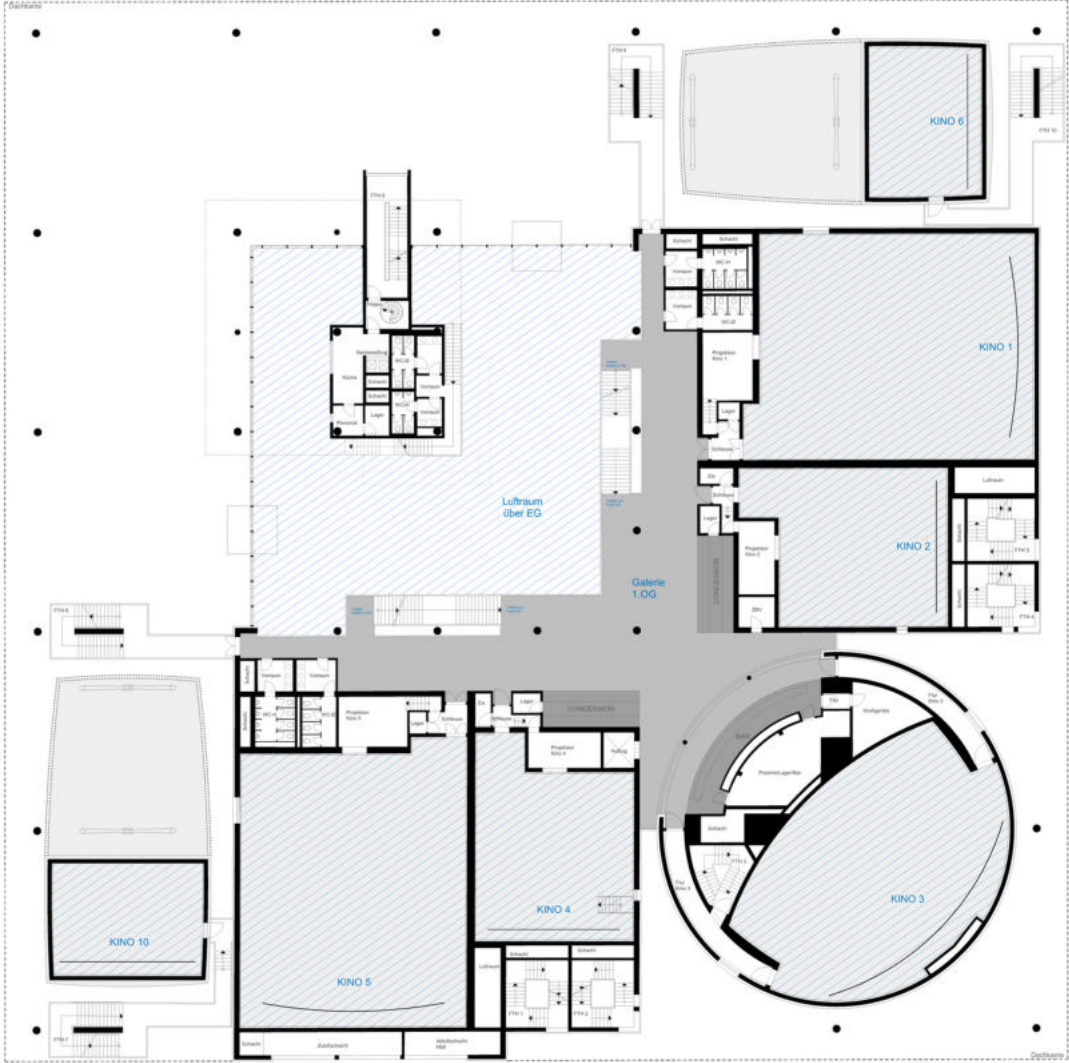

Anzahl Kinosäle: 10

Anzahl Sitzplätze Gesamt: 2.666

Kleinster Kinosaal: 100 Sitzplätze

Größter Kinosaal: 434 Sitzplätze

DETAILINFORMATIONEN

Art des Raumes	Name/ Nummer	Fläche	Anzahl fester Sitzplätze (Rollstuhlplätze)	Leinwandgröße BxH
Foyer	Foyer	variabel		
Kinosaal	1		341 (3)	16,00 x 6,60 m
Kinosaal	2		146 (2)	11,60 x 5,16 m
Kinosaal	3		348 (6)	20,30 x 16,05 m
Kinosaal	4		146 (2)	11,80 x 5,15 m
Kinosaal	5		341 (3)	15,60 x 6,85 m
Kinosaal	6		199 (2)	10,95 x 5,40 m
Kinosaal	7		412 (4) Davon Recliner Sitze: 63, Sofasitze 16	19,30 x 8,30 m
Kinosaal	8		100	9,65 x 4,55 m
Kinosaal	9		434 (4) Davon Recliner Sitze: 32, Sofasitze: 16	19,75 x 8,60 m
Kinosaal	10		199 (2)	10,15 x 5,10 m

IMPRESSIONEN

IMPRESSIONEN

GRUNDRISS 1. OBERGESCHOSS

Karlsruhe
1.Obergeschoss
Maßstab ca. 1:100

GRUNDRISS 2. OBERGESCHOSS

Karlsruhe
2. Obergeschoss
Maßstab ca. 1:100

Haben Sie Fragen zu einer Firmenveranstaltung in der Location Kino?
Wir freuen uns auf Ihre Anfrage und unterbreiten Ihnen gerne ein unverbindliches Angebot.