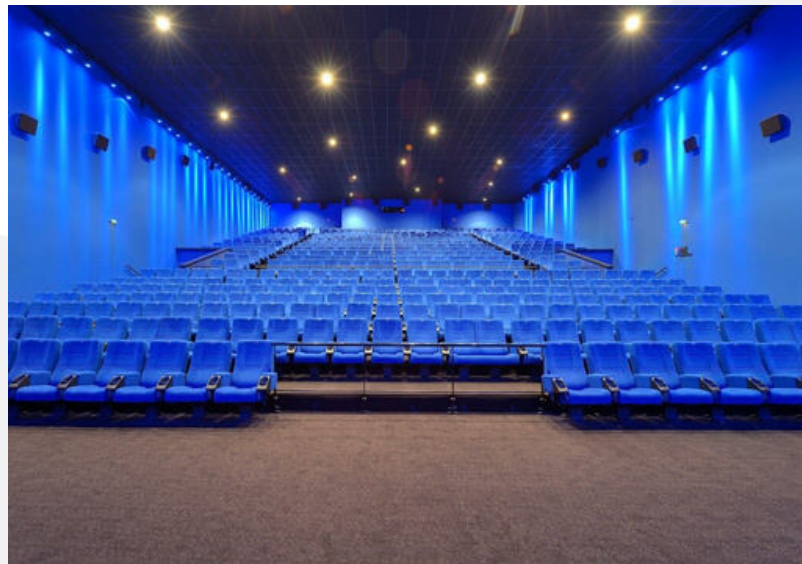

IMPRESSIONEN