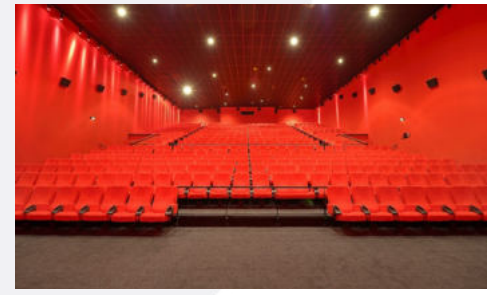

KARLSRUHE

CINESTAR FILMPALAST AM ZKM- KARLSRUHE

Der CineStar Filmpalast am ZKM Karlsruhe ist ein Multiplexkino der Superlative und alles andere als ein gewöhnliches Kino.

Mit fast 3.000 Sitzplätzen und 10 Kinosälen bietet der Filmpalast ein umfassendes Gesamtpaket für Ihre Firmenveranstaltung.

Die Säle im Filmpalast am ZKM sind modern und großzügig gestaltet. Hervorragende Bild- und Tonqualität für Ihre Präsentation sind garantiert.

CINESTAR FILMPALAST AM ZKM - KARLSRUHE

Brauerstrasse 40,
76137 Karlsruhe

Anzahl Kinosäle: 10

Anzahl Sitzplätze Gesamt: 2.666

Kleinster Kinosaal: 100 Sitzplätze

Größter Kinosaal: 434 Sitzplätze

DETAILINFORMATIONEN

Art des Raumes	Name/ Nummer	Fläche	Anzahl fester Sitzplätze (Rollstuhlplätze)	Leinwandgröße BxH
Foyer	Foyer	variabel		
Kinosaal	1		341 (3)	16,00 x 6,60 m
Kinosaal	2		146 (2)	11,60 x 5,16 m
Kinosaal	3		348 (6)	20,30 x 16,05 m
Kinosaal	4		146 (2)	11,80 x 5,15 m
Kinosaal	5		341 (3)	15,60 x 6,85 m
Kinosaal	6		199 (2)	10,95 x 5,40 m
Kinosaal	7		412 (4) Davon Recliner Sitze: 63, Sofasitze 16	19,30 x 8,30 m
Kinosaal	8		100	9,65 x 4,55 m
Kinosaal	9		434 (4) Davon Recliner Sitze: 32, Sofasitze: 16	19,75 x 8,60 m
Kinosaal	10		199 (2)	10,15 x 5,10 m