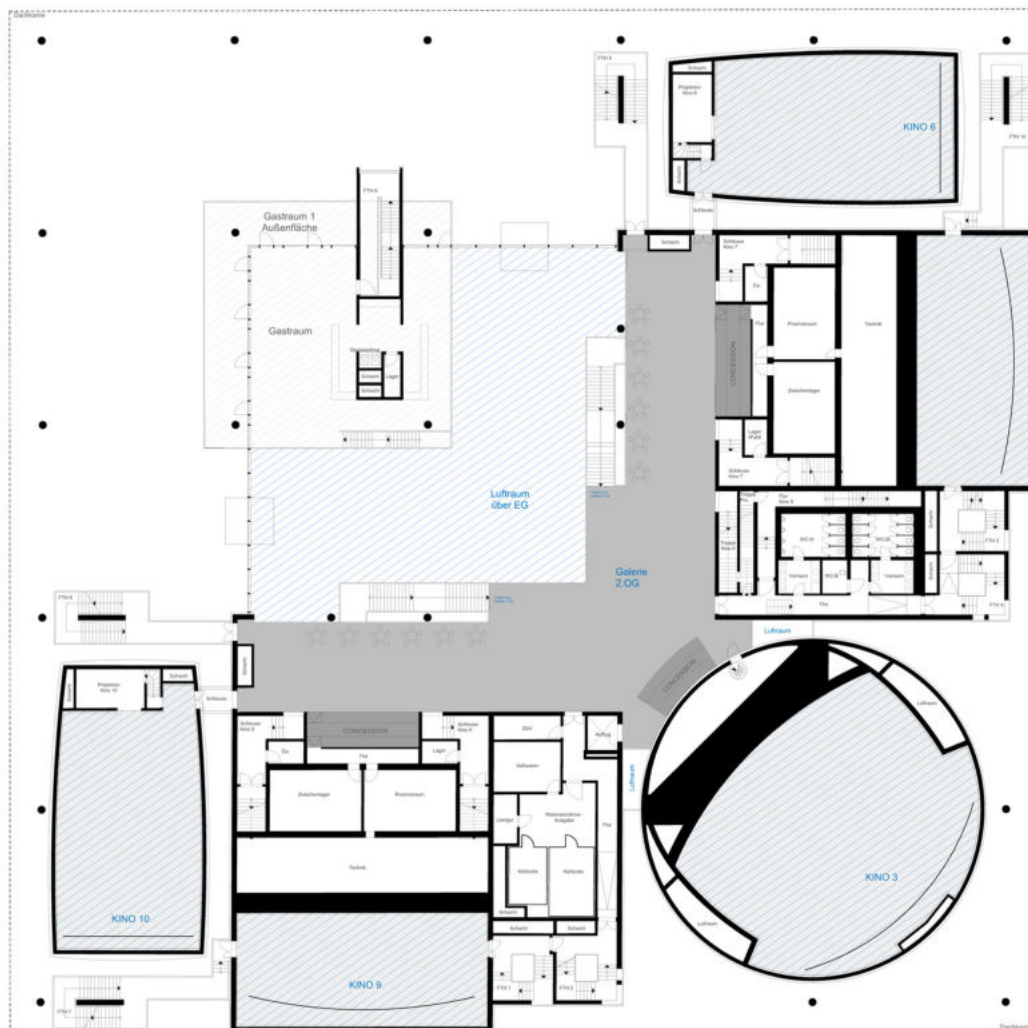

Anzahl Kinosäle: 10

Anzahl Sitzplätze Gesamt: 2.666

Kleinster Kinosaal: 100 Sitzplätze

Größter Kinosaal: 434 Sitzplätze

DETAILINFORMATIONEN

Art des Raumes	Name/ Nummer	Fläche	Anzahl fester Sitzplätze (Rollstuhlplätze)	Leinwandgröße BxH
Foyer	Foyer	variabel		
Kinosaal	1		341 (3)	16,00 x 6,60 m
Kinosaal	2		146 (2)	11,60 x 5,16 m
Kinosaal	3		348 (6)	20,30 x 16,05 m
Kinosaal	4		146 (2)	11,80 x 5,15 m
Kinosaal	5		341 (3)	15,60 x 6,85 m
Kinosaal	6		199 (2)	10,95 x 5,40 m
Kinosaal	7		412 (4) Davon Recliner Sitze: 63, Sofasitze 16	19,30 x 8,30 m
Kinosaal	8		100	9,65 x 4,55 m
Kinosaal	9		434 (4) Davon Recliner Sitze: 32, Sofasitze: 16	19,75 x 8,60 m
Kinosaal	10		199 (2)	10,15 x 5,10 m

IMPRESSIONEN

IMPRESSIONEN

GRUNDRISS 1. OBERGESCHOSS

Karlsruhe
1.Obergeschoss
Maßstab ca. 1:100

GRUNDRISS 2. OBERGESCHOSS

Karlsruhe
2. Obergeschoss
Maßstab ca. 1:100

Haben Sie Fragen zu einer Firmenveranstaltung in der Location Kino?
Wir freuen uns auf Ihre Anfrage und unterbreiten Ihnen gerne ein unverbindliches Angebot.