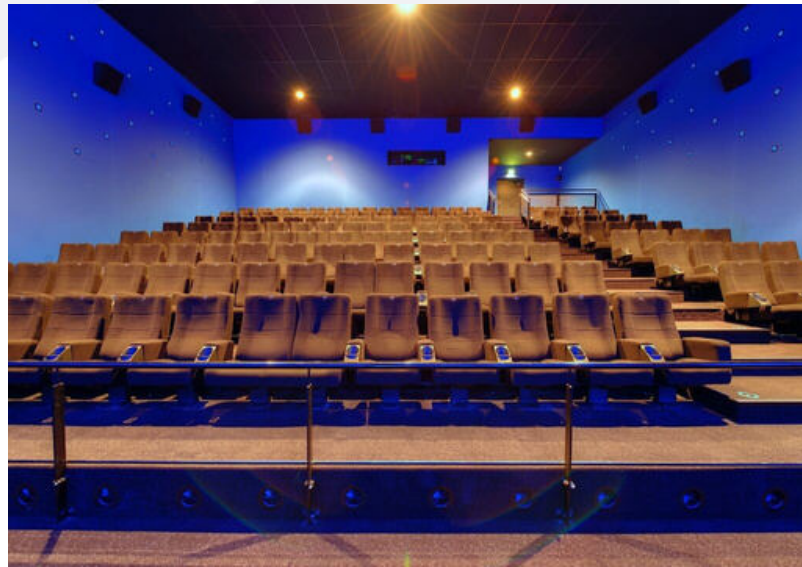

IMPRESSIONEN